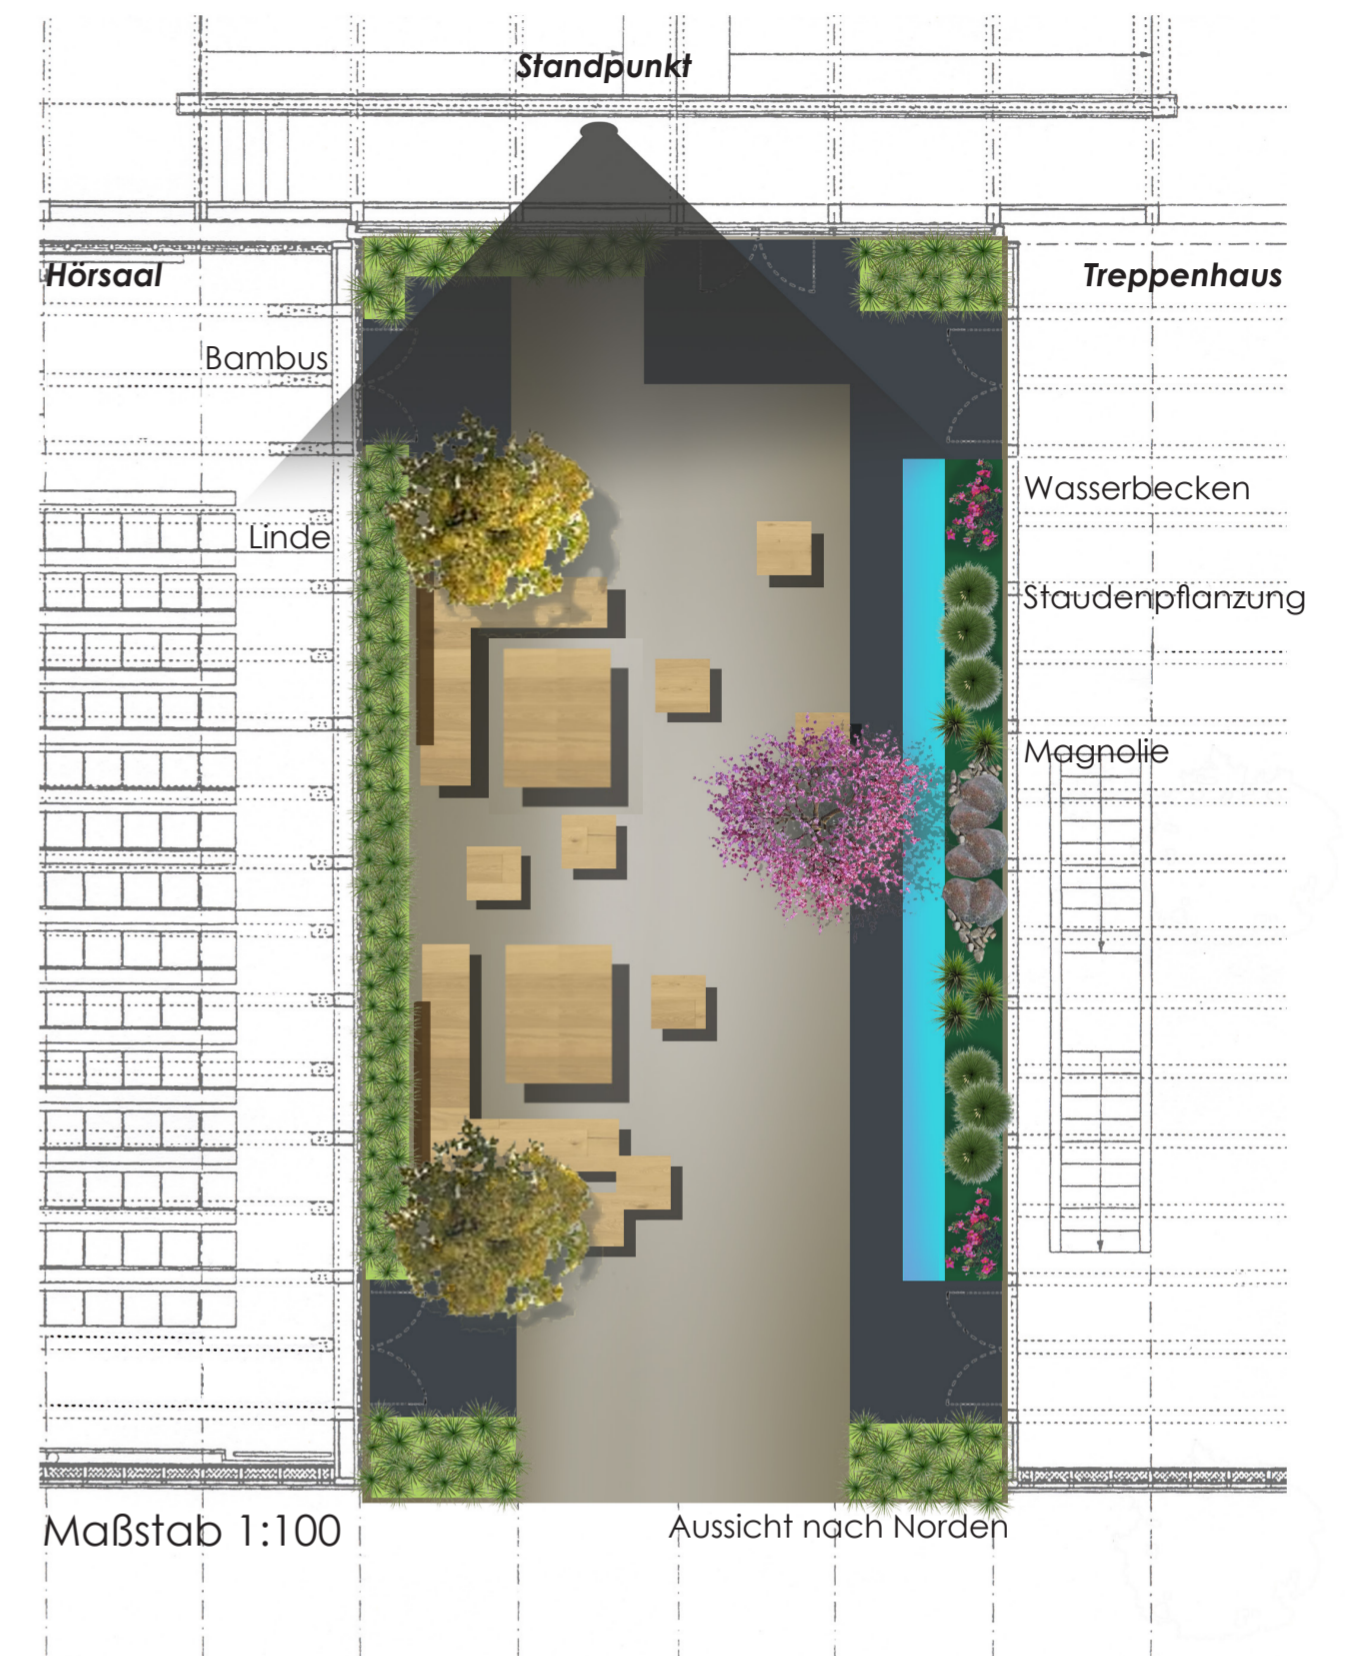

have a rest and take a break

Der neue Erholungsort für die kurze oder lange Pause

Am Campus Weihenstephan-Triesdorf entsteht ein neuer Entspannungsfreiraum, welcher allerlei Nutzungsmöglichkeiten bietet. Von allen Seiten zugänglich, lässt er auch Vorbeigehenden die Möglichkeit die Staudenpflanzung neben den Wasserbecken zu bestaunen. Der Hörsaal auf der rechten Seite wird begleitet von einer sanften Bambusbepflanzung und ermöglicht einen ungestörten Aufenthalt, innen sowie außen.

Die Anordnung der Sitzwürfel bietet diverse Aufenthaltsmöglichkeiten für die Studierenden an denen auch gearbeitet werden kann. Durch eine ausgewogene Pflanzung ist der zu drei Seiten eingefasste Innenplatz das ganze Jahr ansprechend gestaltet und lädt zu jeder Jahreszeit zum Verweilen ein.